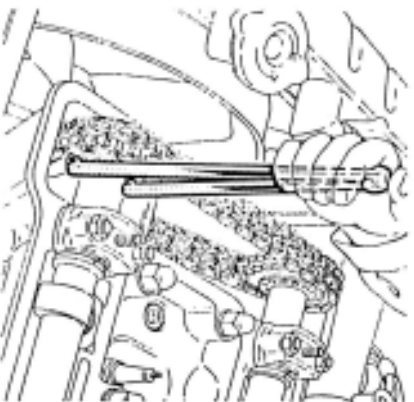

A.5.0103

(Kg. 0,300)

GILIA
2000
MONTREAL
ALFETTA
F 12 BENZINA

Chiave per ruotare alberi distribuzione

Cle de rotation des arbres à cames

Wrench for turning camshaft

Schlüssel zum Drehen der Nockenwellen